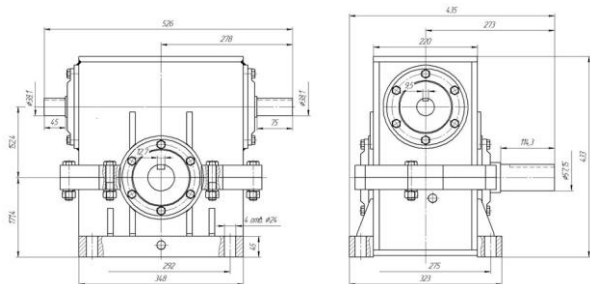

Габаритные и присоединительные размеры

Редуктор АО-600

Редуктор АО-800

По вопросам продаж и поддержки обращайтесь:

Архангельск (8182)63-90-72
Астана (7172)727-132
Астрахань (8512)99-46-04
Барнаул (3852)73-04-60
Белгород (4722)40-23-64
Брянск (4832)59-03-52
Владивосток (423)249-28-31
Волгоград (844)278-03-48
Вологда (8172)26-41-59
Воронеж (473)204-51-73
Екатеринбург (343)384-55-89
Иваново (4932)77-34-06
Ижевск (3412)26-03-58
Казань (843)206-01-48
Калининград (4012)72-03-81
Калуга (4842)92-23-67
Кемерово (3842)65-04-62
Киров (8332)68-02-04