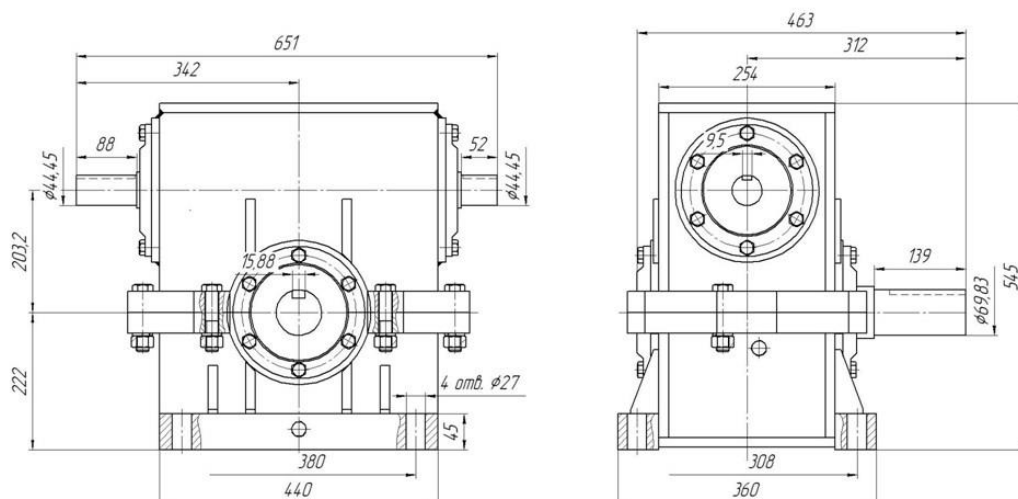

Единый адрес: mro@nt-rt.ru **Веб-сайт:** www.kvared.nt-rt.ru

Редукторы червячные АО-600, АО-800.

Техническое описание

Редуктор червячный специальный является приводом металлургического оборудования.

	АО-600	АО-800
Передаточное число	14	15
Крутящий момент на выходном валу, Н*м	1000	2000

Габаритные и присоединительные размеры

Редуктор АО-600

Редуктор АО-800

По вопросам продаж и поддержки обращайтесь:

Архангельск (8182)63-90-72
Астана (7172)727-132
Астрахань (8512)99-46-04
Барнаул (3852)73-04-60
Белгород (4722)40-23-64
Брянск (4832)59-03-52
Владивосток (423)249-28-31
Волгоград (844)278-03-48
Вологда (8172)26-41-59
Воронеж (473)204-51-73
Екатеринбург (343)384-55-89
Иваново (4932)77-34-06
Ижевск (3412)26-03-58
Казань (843)206-01-48
Калининград (4012)72-03-81
Калуга (4842)92-23-67
Кемерово (3842)65-04-62
Киров (8332)68-02-04